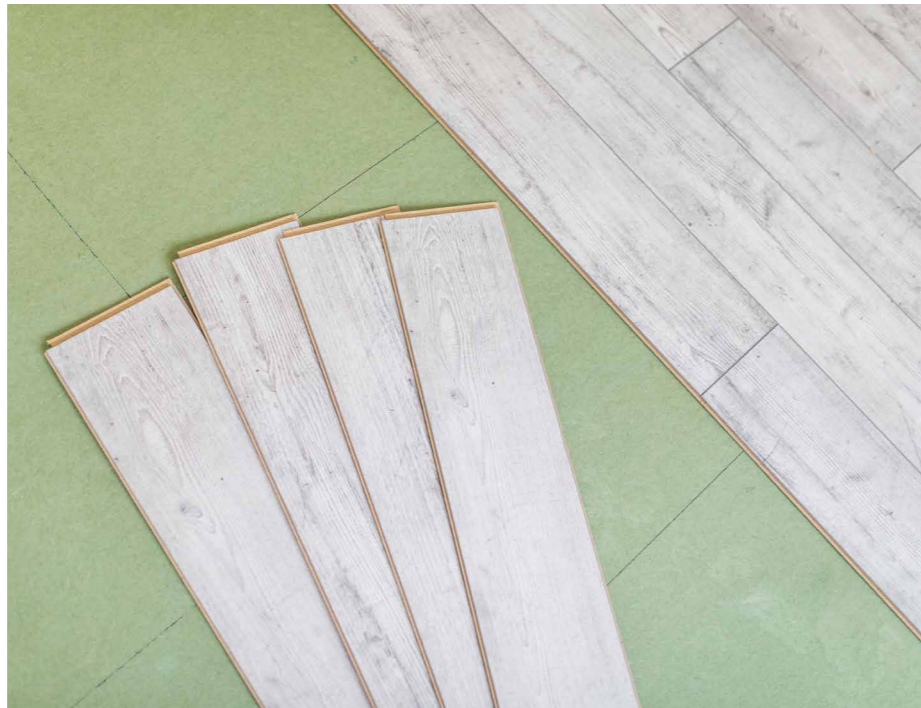

TARIFA LIBERTY

LIBERTY ROCK 40

PVC CLICK RIGID
CAJAX 2,19M2