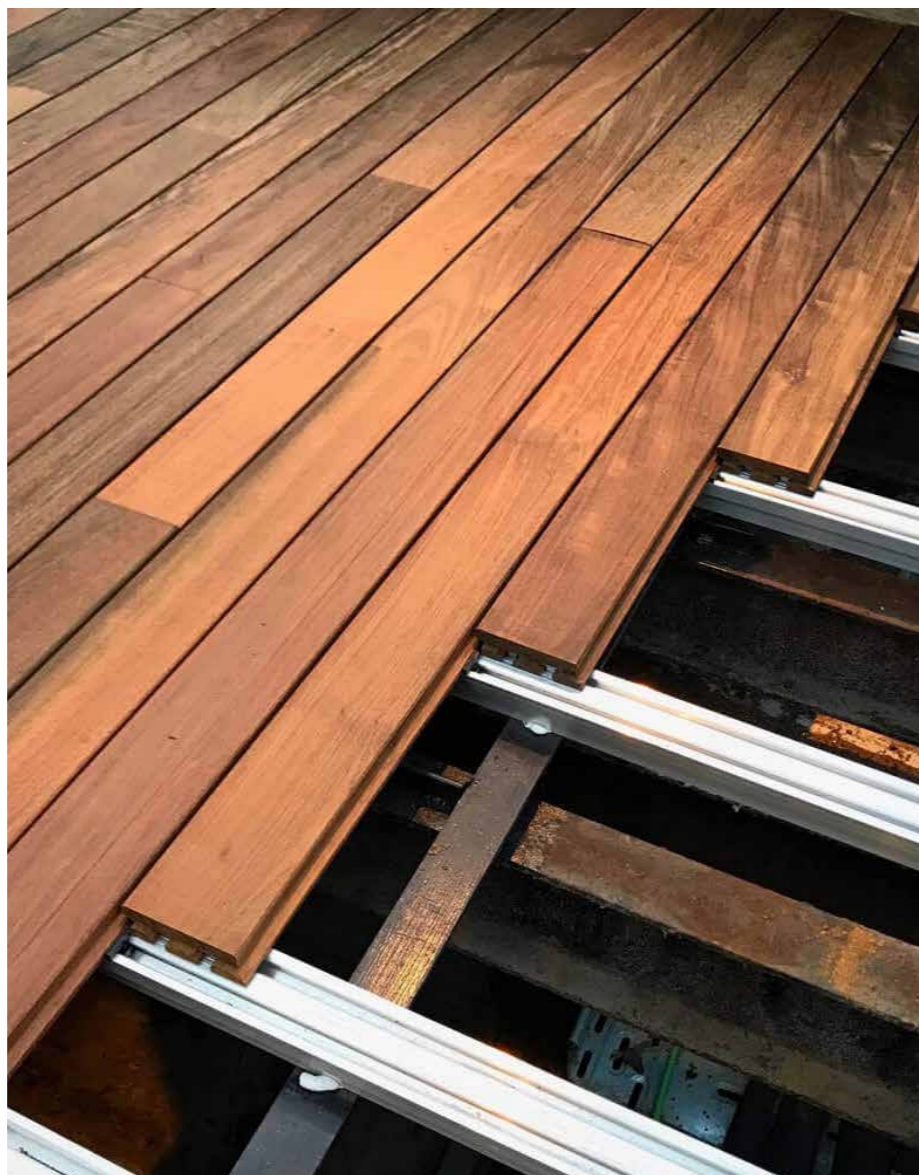

TARIMA DE EXTERIOR

BAMBU X-TREME

1850X137X18 mm
MADERA NATURAL
0,25M2 DUELA